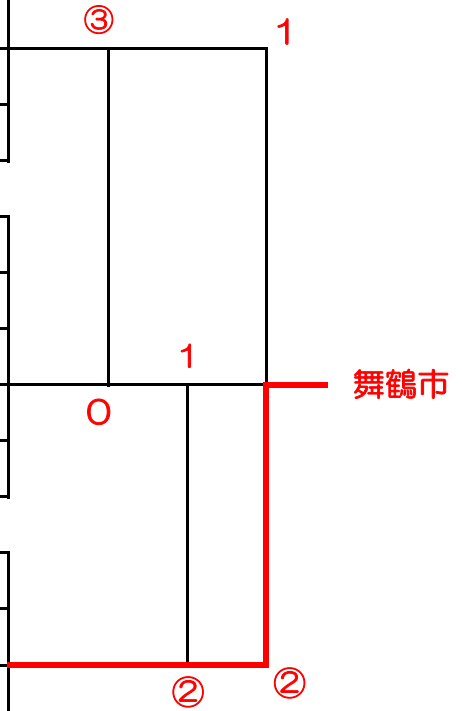

平成29年度近畿都市対抗レディースソフトテニス大会京都府予選会

平成29年3月22日（水）向島コート

		1	2	3		勝率	順位
1	京都市(スラッカー)	/	③	③		2/2	1
2	京都市(ピノキオ)	0	/	1		0/2	3
3	城陽市	0	②	/		1/2	2

		4	5	6	7	勝率	順位
4	亀岡市	/	③	1	③	2/3	2
5	京都市(若竹)	0	/	②	1	1/3	4
6	八幡市	②	1	/	②	2/3	1
7	京都市(京はび)	0	②	1	/	1/3	3

		8	9	10		勝率	順位
8	舞鶴市	/	③	②		2/2	1
9	宇治市	0	/	0		0/2	3
10	京都市(ふるふる)	1	③	/		1/2	2

2位リーグ

		①	②	③	勝率	順位
①	城陽市	/	1	1	0/2	3
②	亀岡市	②	/	1	1/2	2
③	京都市(ふるふる)	②	②	/	2/2	1