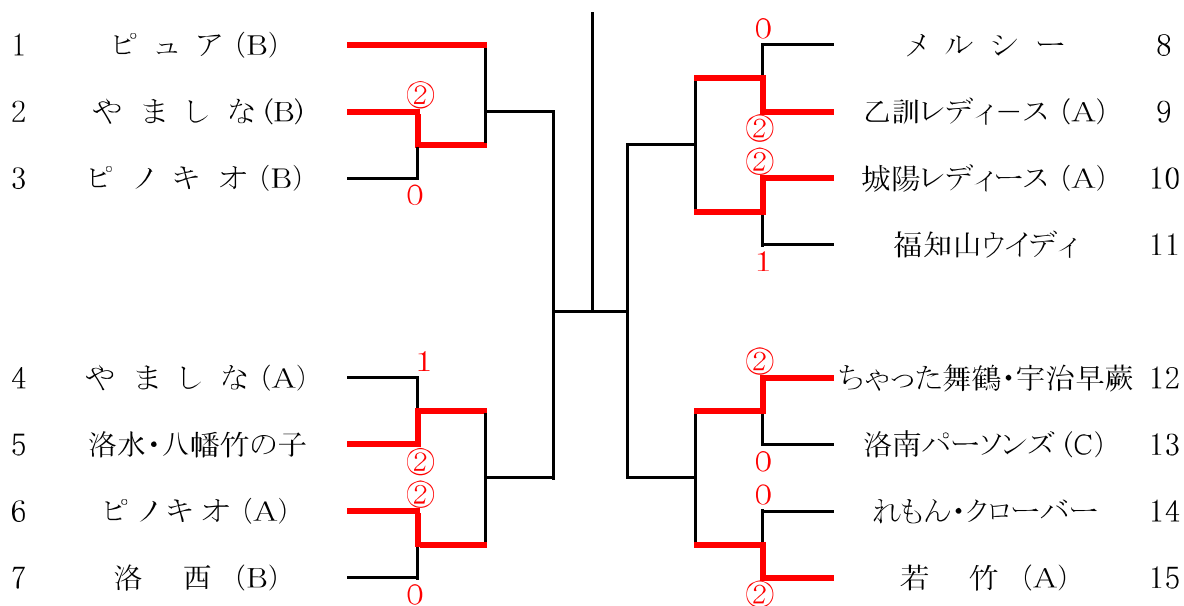

2015 クラブ対抗戦組合せ表 (B級 15)

(リーグ戦 2位チームによる組み合わせ)

2015 クラブ対抗戦組合せ表 (C級 17)

(リーグ戦 3・4位チームによる組み合わせ)

* さわやか賞 ()