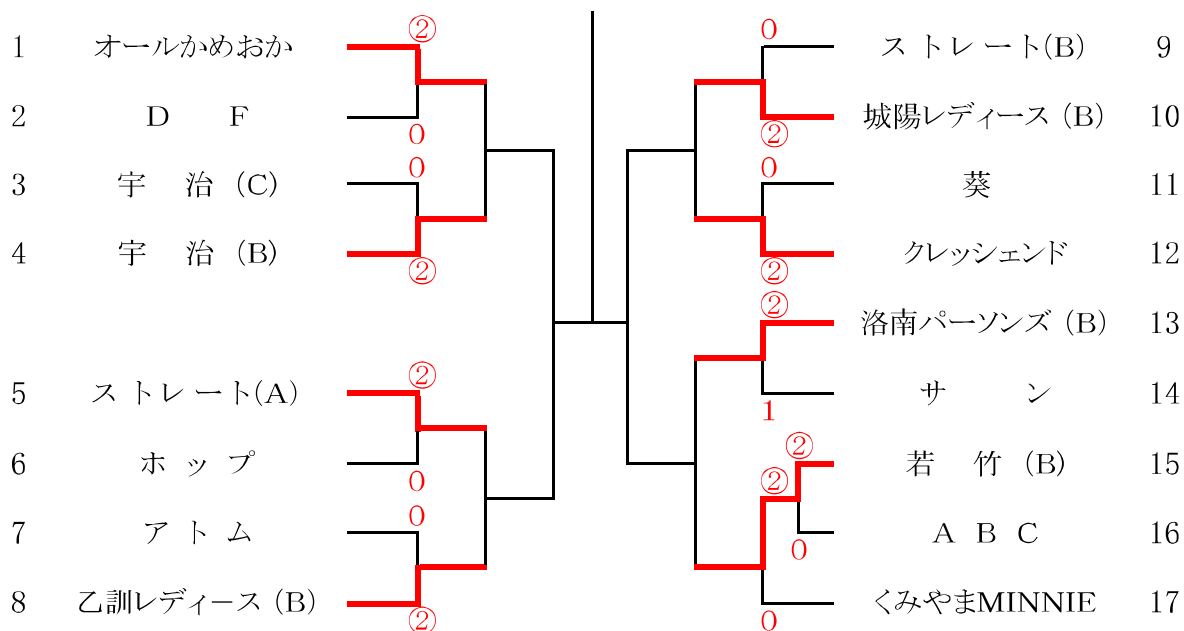

2015 クラブ対抗戦組合せ表 (B級 15)

(リーグ戦 2位チームによる組み合わせ)

2015 クラブ対抗戦組合せ表 (C級 17)

(リーグ戦 3・4位チームによる組み合わせ)

* さわやか賞 ()