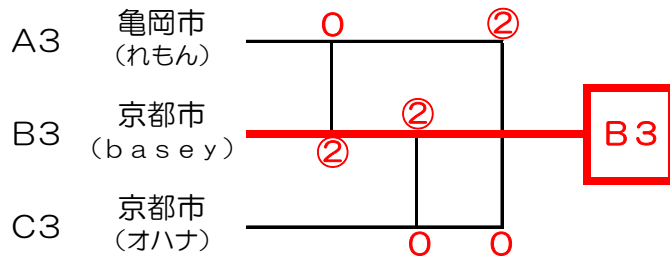

リーグ3位による順位決定戦

本大会出場チーム

1	舞鶴市・綾部市
2	城陽市
3	亀岡市 (亀BASE)
4	京都市 (スラッカー)
5	京都市 (EFT)

- 上位5チームが本大会（6月4日）に出場できる。
  （予備日6月11日）
- 一つの都市からの本大会出場は3チームまでとする。
- 混合チームからの本大会出場は1チームのみとする。