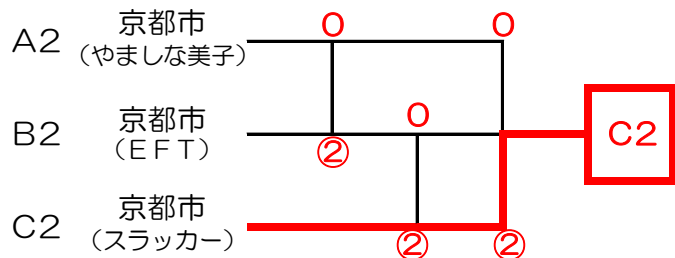

リーグ2位による順位決定戦