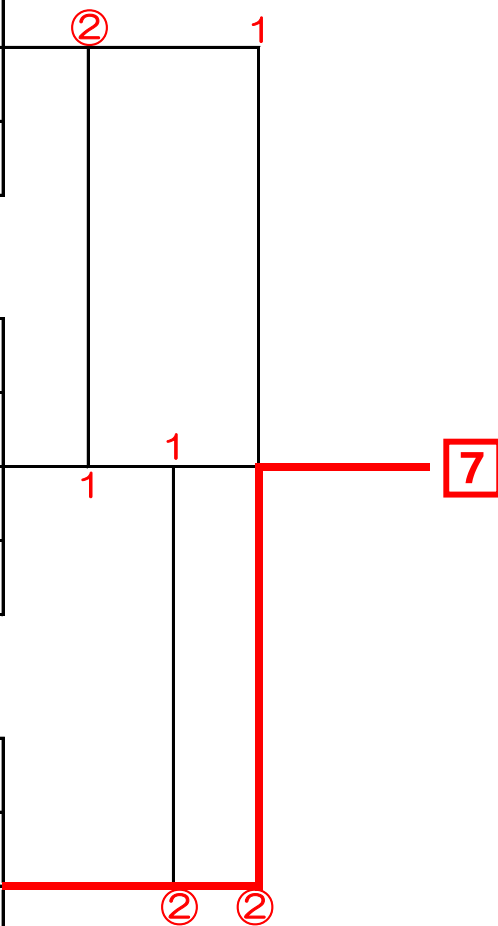

2026年度近畿都市対抗レディースソフトテニス大会京都府予選会

令和8年3月18日（水）HOS向島コート

	Aリーグ	1	2	3	順位
1	城陽市		③	③	1
2	亀岡市 (れもん)	0		1	3
3	京都市 (やましな美子)	0	②		2

	Bリーグ	4	5	6	順位
4	亀岡市 (亀BASE)		③	②	1
5	京都市 (basey)	0		1	3
6	京都市 (EFT)	1	②		2

	Cリーグ	7	8	9	順位
7	舞鶴市・綾部市		③	③	1
8	京都市 (オハナ)	0		0	3
9	京都市 (スラッカー)	0	③		2