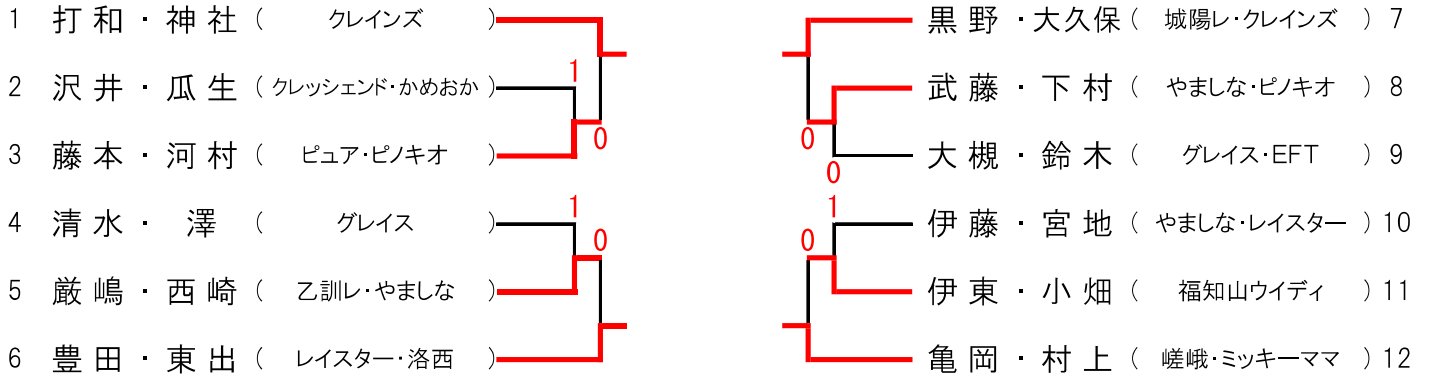

きく (12) 優勝 打和・神社ペア

きく 決勝リーグ		1	2	3	4	勝率	得ゲーム	ゲーム差	順位
1	亀岡・村上 (嵯峨・ミッキーママ)		1	④	2	1/3			4
2	豊田・東出 (レイスター・洛西)	④		1	2	1/3			3
3	打和・神社 (クレイズ)	3	④		④	2/3			1
4	黒野・大久保 (城陽レ・クレインズ)	④	④	2		2/3			2
失ゲーム									