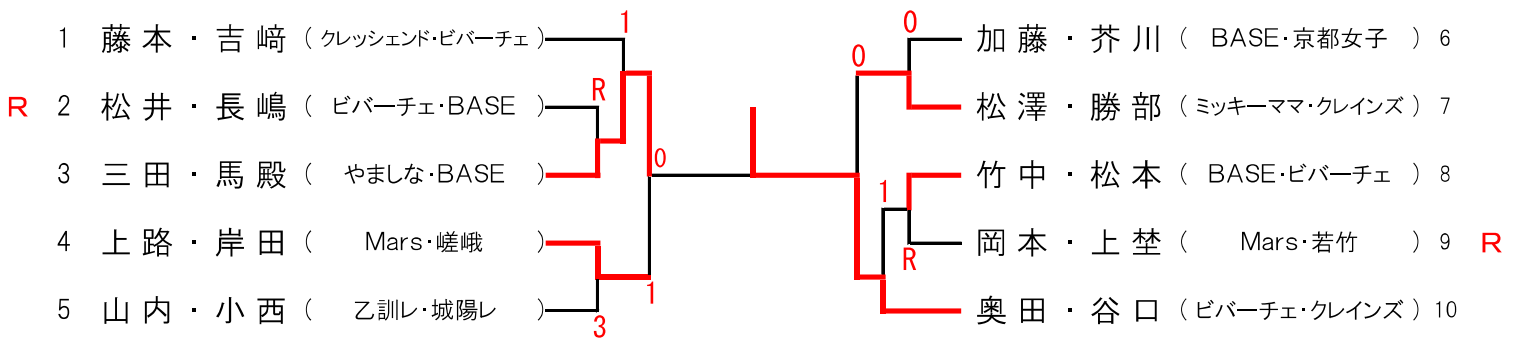

フラワー (10) 優勝 奥田・谷口ペア