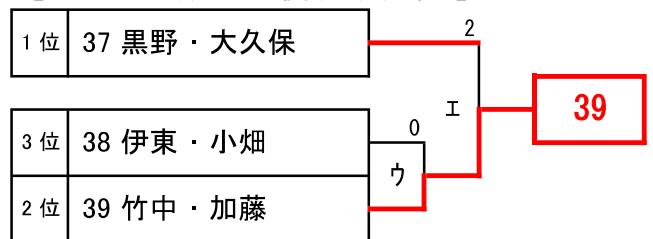

【シニア55歳女子 優勝 決定戦】(表彰 1位)

【シニア60歳女子】

(表彰 1位)

			40	41	42	43	勝敗	順位
40	今井	ピノ材 ピノ材		1	④	3	±0	3
41	川合	ミッキーマ 若竹クラブ	④		2	2	+1	2
42	佐々木	EFTクラブ 乙訓レディース	1	④		2	-1	4
43	藤澤	れもん れもん	④	④	④			①

5 - 5 = 0

6 - 5 = +1

5 - 6 = -1