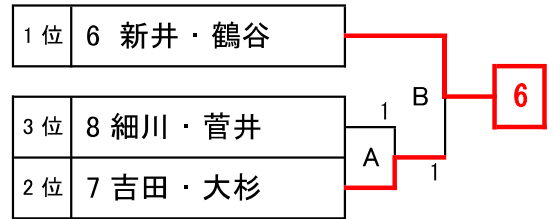

【一般男子】

(表彰 1位)

			1	2	3	4	5	勝敗	順位
1	清原	京都市役所		④	3	④	④		2
2	石井	STC	R		R	R	R		4
3	中谷	軟庭喜楽会	④	④		④	④		①
4	前田	京都市役所	R	R	R		R		4
5	植田	京都市役所	3	④	1	④			3

【35歳男子】

(表彰 1位)

			6	7	8	勝敗	順位
6	荒井	クレテニスクラブ		④	④		1
7	吉田	クレテニスクラブ			④		2
8	細川	クレテニスクラブ	1	0			3

【45歳男子】

(表彰 1位)

			第1対戦	第2対戦	第3対戦	順位
9	吉西	ヒノキクラブ	3	0		2
10	神橋	Mネクスト	④	④		①

【55歳男子】

(表彰 1位)

			11	12	13	14	15	勝敗	順位
11	渡中	城陽テニスクラブ		④	④	1	④		2
12	槌金	らくとうクラブ	1		1	1	2		5
13	新南	衣笠クラブ		④		0	1		4
14	久田	衣笠クラブ	④	④	④		④		①
15	沖島	平安クラブ	2	④	④	3			3

【60歳男子】

(表彰 1位)

			16	17	18	19	勝敗	順位
16	緒方	洛西クラブ		④	3	1	+2	2
17	稲山	NISSHA	1		④	3	+1	3
18	山本	舞鶴クラブ	④	0		0	-3	4
19	西村	衣笠クラブ	④	④	④			①

7-5 = +2
5-4 = +1
4-7 = -3

【70歳男子】

(表彰 1位)

			20	21	22	23	勝敗	順位
20	山森	朝霧クラブ		④	④	1		3
21	中小	衣笠クラブ	1		④	④		2
22	水正	朝霧クラブ	1	1		0		4
23	岩山	衣笠クラブ	④	1	④			①

30-35 = -5
36-34 = +2
28-25 = +3