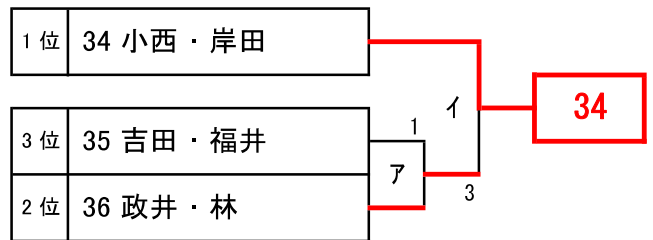

【一般女子】

(表彰 1位・2位)

	A リーグ		24	25	26	27	28	勝敗	順位
24	中西	城陽テニスクラブ 命友倶楽部		④	④	④	④		①
25	松田	佛教大学	R		R	R	R		4
26	久野	佛教大学	1	④		④	④		2
27	西村	佛教大学	R	R	R		R		4
28	戸田	佛教大学	0	④	2	④			3

	B リーグ		29	30	31	32	33	勝敗	順位
29	平尾	京都第二赤十字病院 軟庭喜楽会		④	④	④	1		2
30	雨宮	佛教大学	R		R	R	R		4
31	荒毛	佛教大学	2	④		④	2		3
32	森田	佛教大学	R	R	R		R		4
33	柴田	佛教大学	④	④	④	④			①

24

1

【シニア50歳女子】

			34	35	36	勝敗	順位
34	小西	城陽テニスクラブ 嵯峨クラブ		④	④		1
35	吉田	洛南ハーツズ 洛南ハーツズ	0		0		3
36	政井	BASE BASE	3	④			2

【シニア50歳女子 優勝 決定戦】(表彰 1位)

【シニア55歳女子】

			37	38	39	勝敗	順位
37	黒野	城陽テニスクラブ クレインズクラブ		④	④		1
38	伊東	福知山ウイディ 福知山ウイディ	0		1		3
39	竹中	BASE BASE	2	④			2