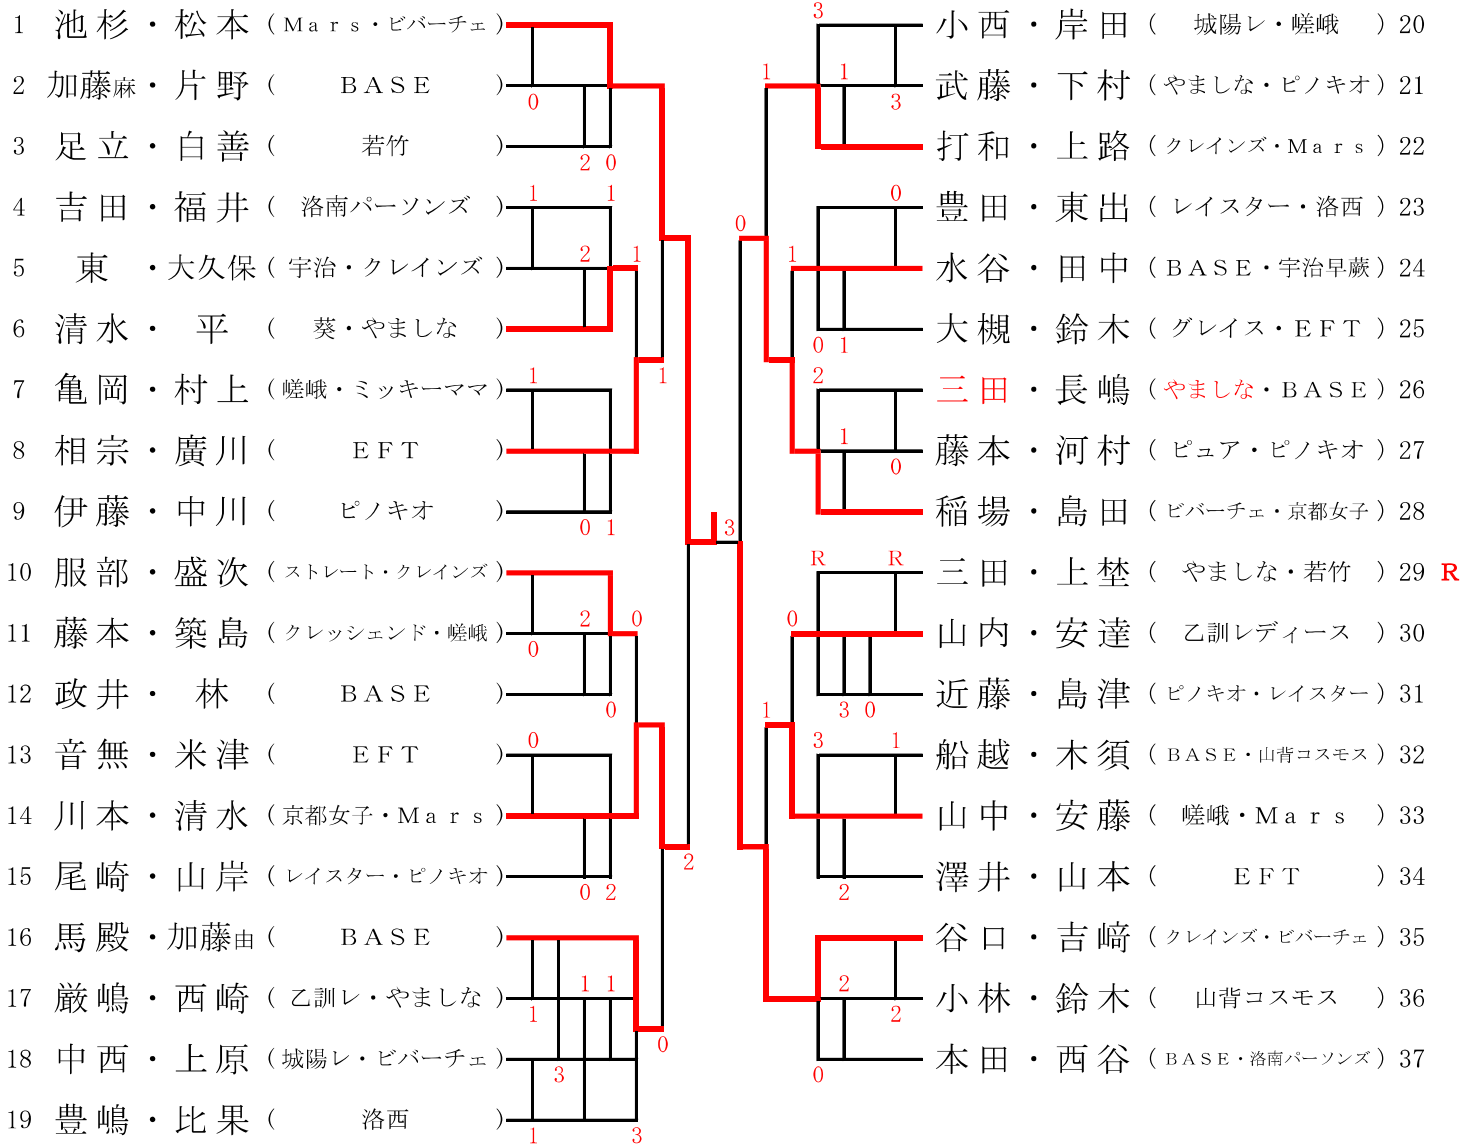

1部 (37) 優勝 池杉・松本ペア

2部 (17) 優勝 北澤・木内ペア

シニアの部 70才以上 (10) 優勝 柴田・澤田ペア

±0	1	吉田・宮代 (でんでん・やましな)	2																柴田・澤田 (洛水)	5
	2	高谷・大石 (ピノキオ・かめおか)	1	1	2														長田・上田 (宇治・城陽レ)	6
-2	3	山本・柴田 (京都女子・ウイディ)	0																山内・北市 (ピュア・洛南パーソンズ)	7
+2	4	増田・三木 (洛南パーソンズ)																	遠藤・村上 (山背コスモス・ウイディ)	8
																			塩見・伊藤 (宇治・洛西)	9
																			大崎・村上 (やましな・かめおか)	10

ふじA (14) 優勝 梅原・中川ペア

1	光武・小中 (宇治早蕨・城陽レ)	2	1																家垣・西村 (ピノキオ・葵)	8 +3
2	若林・川村 (山背コスモス)																		西澤・丸上 (フローレス)	9 -1
R	3	日比野・喜多村 (若竹)																	大辻・今井 (やましな)	10
4	近藤・甲斐 (やましな・れもん)																		中川・木戸 (れもん)	11 -2
5	畑・星野 (でんでん)	0																	梅原・中川 (ウイディ・クレッシェンド)	12
6	井尻・椋木 (葵)																		入江・伊達 (京都女子・れもん)	13
7	築山・豊田 (ストレート)	2	0	0															国場・山下 (ストレート)	14

ふじB (10) 優勝 秋本・尾関ペア

1	秋本・尾関 (葵)																		澤井・能勢 (葵)	5 R
2	國場・世継 (ストレート)	0	0	2															山崎・野口 (洛水・ピノキオ)	6
3	鳥島・和田 (フローレス・ピュア)	2																	佐々木・秦 (フローレス)	7
4	小寺・謝 (ピノキオ)																		久田・和田 (ストレート)	8 -2
																			仲・小塚 (葵)	9 +1
																			佐藤・佐野 (ピノキオ)	10 +1