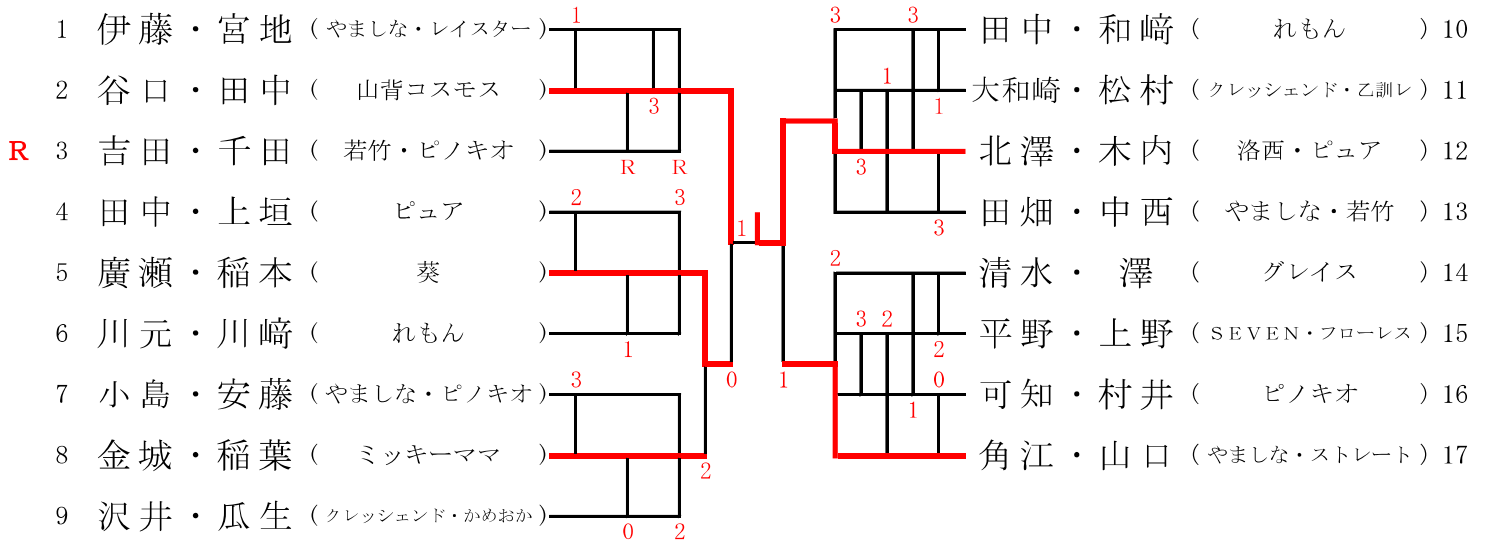

1部 (37) 優勝 池杉・松本ペア

2部 (17) 優勝 北澤・木内ペア

シニアの部 70才以上 (10) 優勝 柴田・澤田ペア

±0	1	吉田・宮代 (でんでん・やましな)	2																柴田・澤田 (洛水)	5
	2	高谷・大石 (ピノキオ・かめおか)	1	1	2														長田・上田 (宇治・城陽レ)	6
-2	3	山本・柴田 (京都女子・ウイディ)	0																山内・北市 (ピュア・洛南パーソンズ)	7
+2	4	増田・三木 (洛南パーソンズ)																	遠藤・村上 (山背コスモス・ウイディ)	8
																			塩見・伊藤 (宇治・洛西)	9
																			大崎・村上 (やましな・かめおか)	10