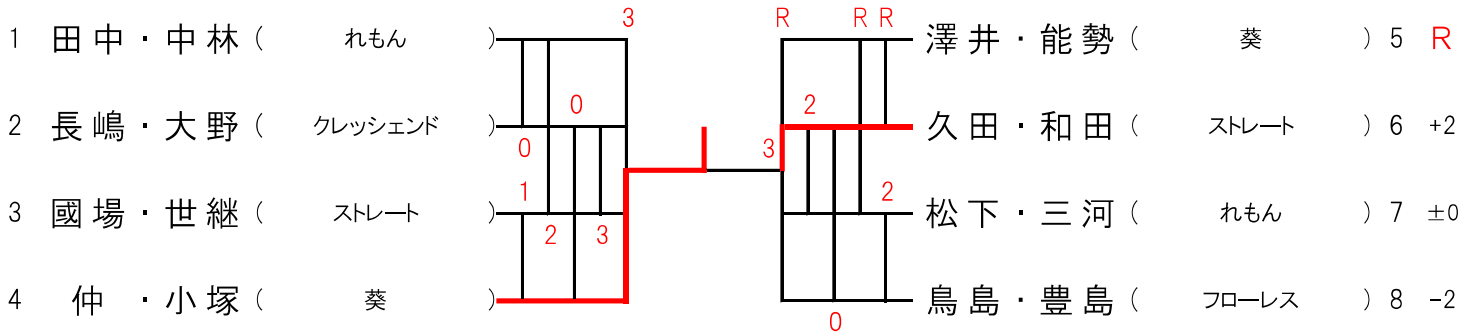

ふじA ( 5 ) 優勝 入江・丸上ペア

ふじA		1	2	3	4	5	勝率	得ゲーム	ゲーム差	順位
1	入江・丸上 ( 京都女子・フローレス )		④	④	④	④	4/4			1
2	日比野・喜多村 ( 若竹 )	1		2	3	0	0/4			5
3	中川・木戸 ( れもん )	3	④		3	3	1/4			4
4	光武・小中 ( 宇治早蕨・城陽レ )	2	④	④		0	2/4			3
5	近藤・甲斐 ( やましな・れもん )	2	④	④	④		3/4			2
失ゲーム										

ふじB ( 8 ) 優勝 仲・小塚ペア

■リーグ2位による3・4位決定戦

代表選手	
ふじA	入江・丸上 ( 京都女子・フローレス )
	近藤・甲斐 ( やましな・れもん )
	光武・小中 ( 宇治早蕨・城陽レ )
ふじB	仲・小塚 ( 葵 )
	久田・和田 ( ストレート )