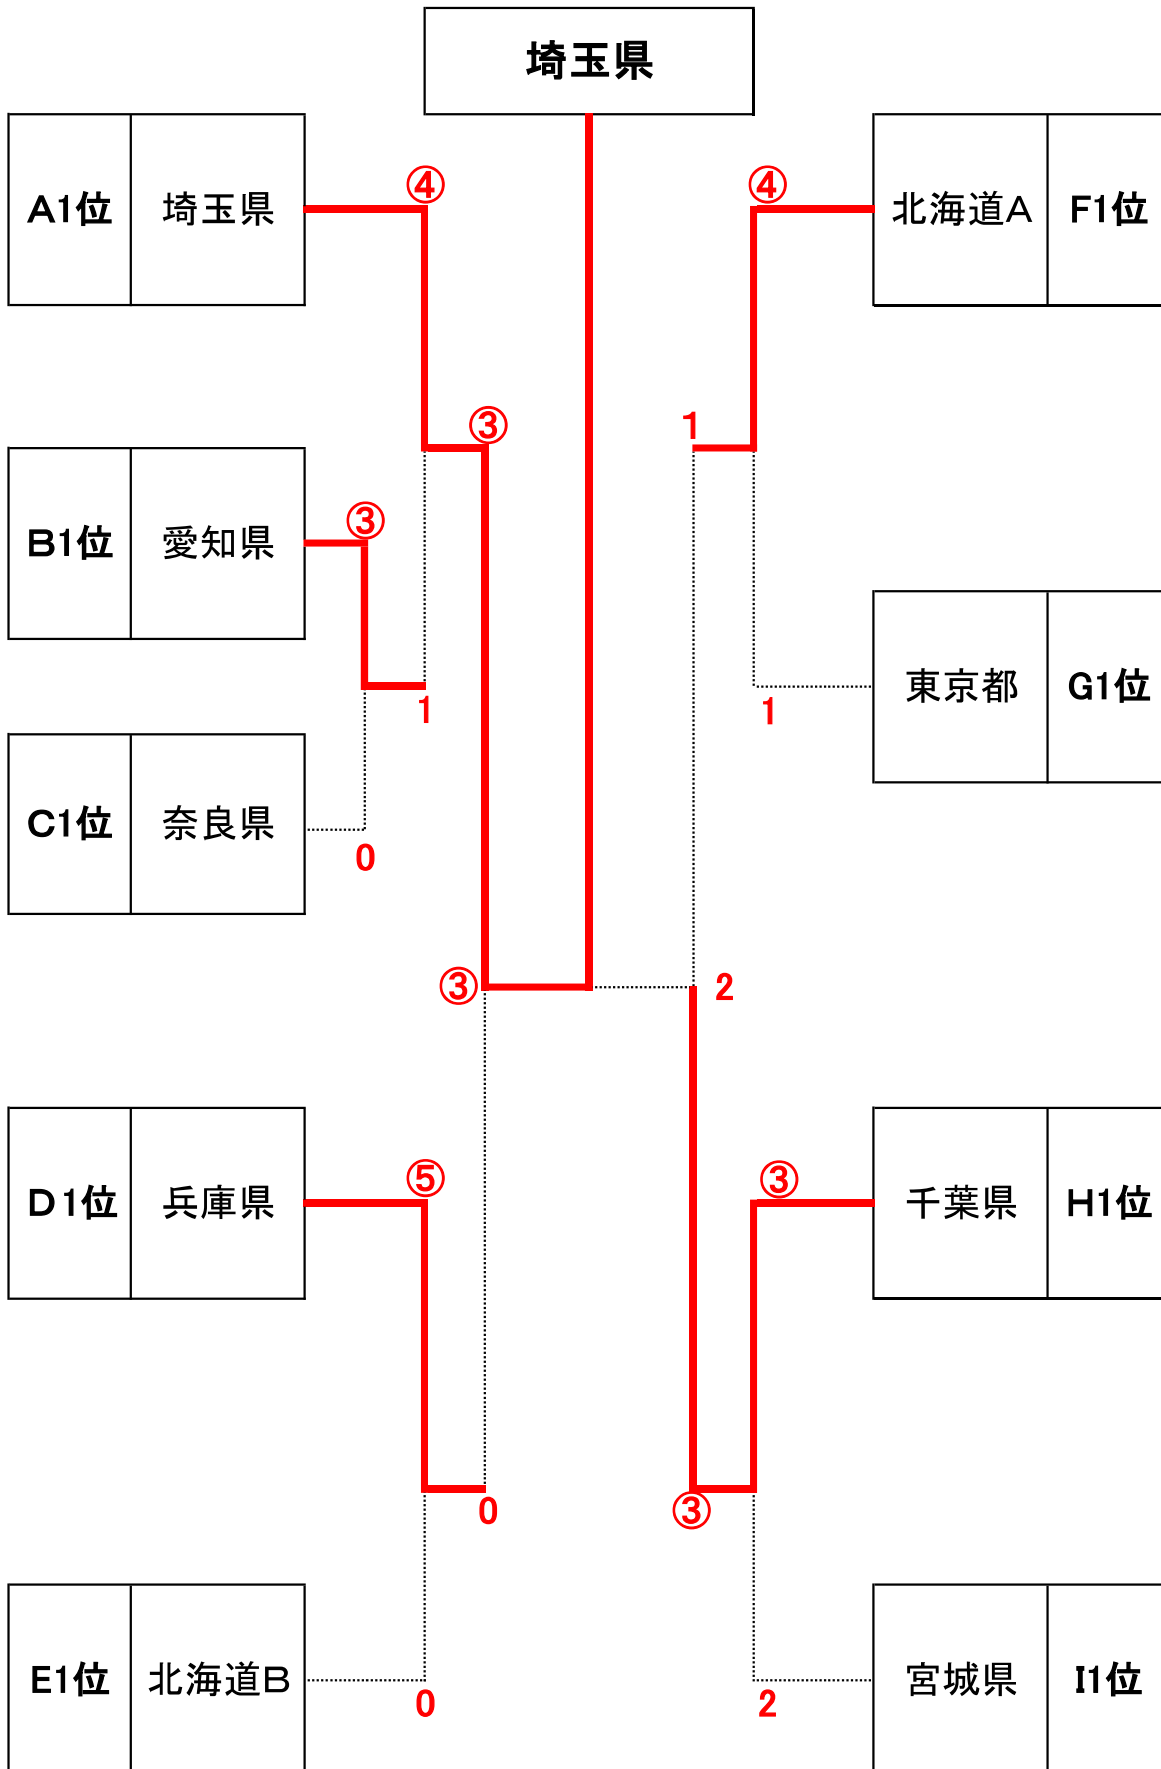

第46回 全日本レディースソフトテニス決勝大会

決勝トーナメント

第46回 全日本レディースソフトテニス決勝大会

予選リーグ 結果

Aブロック		1	2	3	4	勝率	差	順位
1	埼玉県	/	⑤	⑤	⑤	3/3		1
2	香川県	0	/	0	0	0/3		4
3	石川県	0	⑤	/	1	1/3		3
4	京都府	0	⑤	④	/	2/3		2

Fブロック		20	21	22	23	勝率	差	順位
20	岐阜県	/	2	1	③	1/3		3
21	北海道A	③	/	③	④	3/3		1
22	岩手県	④	2	/	④	2/3		2
23	長野県	2	1	1	/	0/3		4