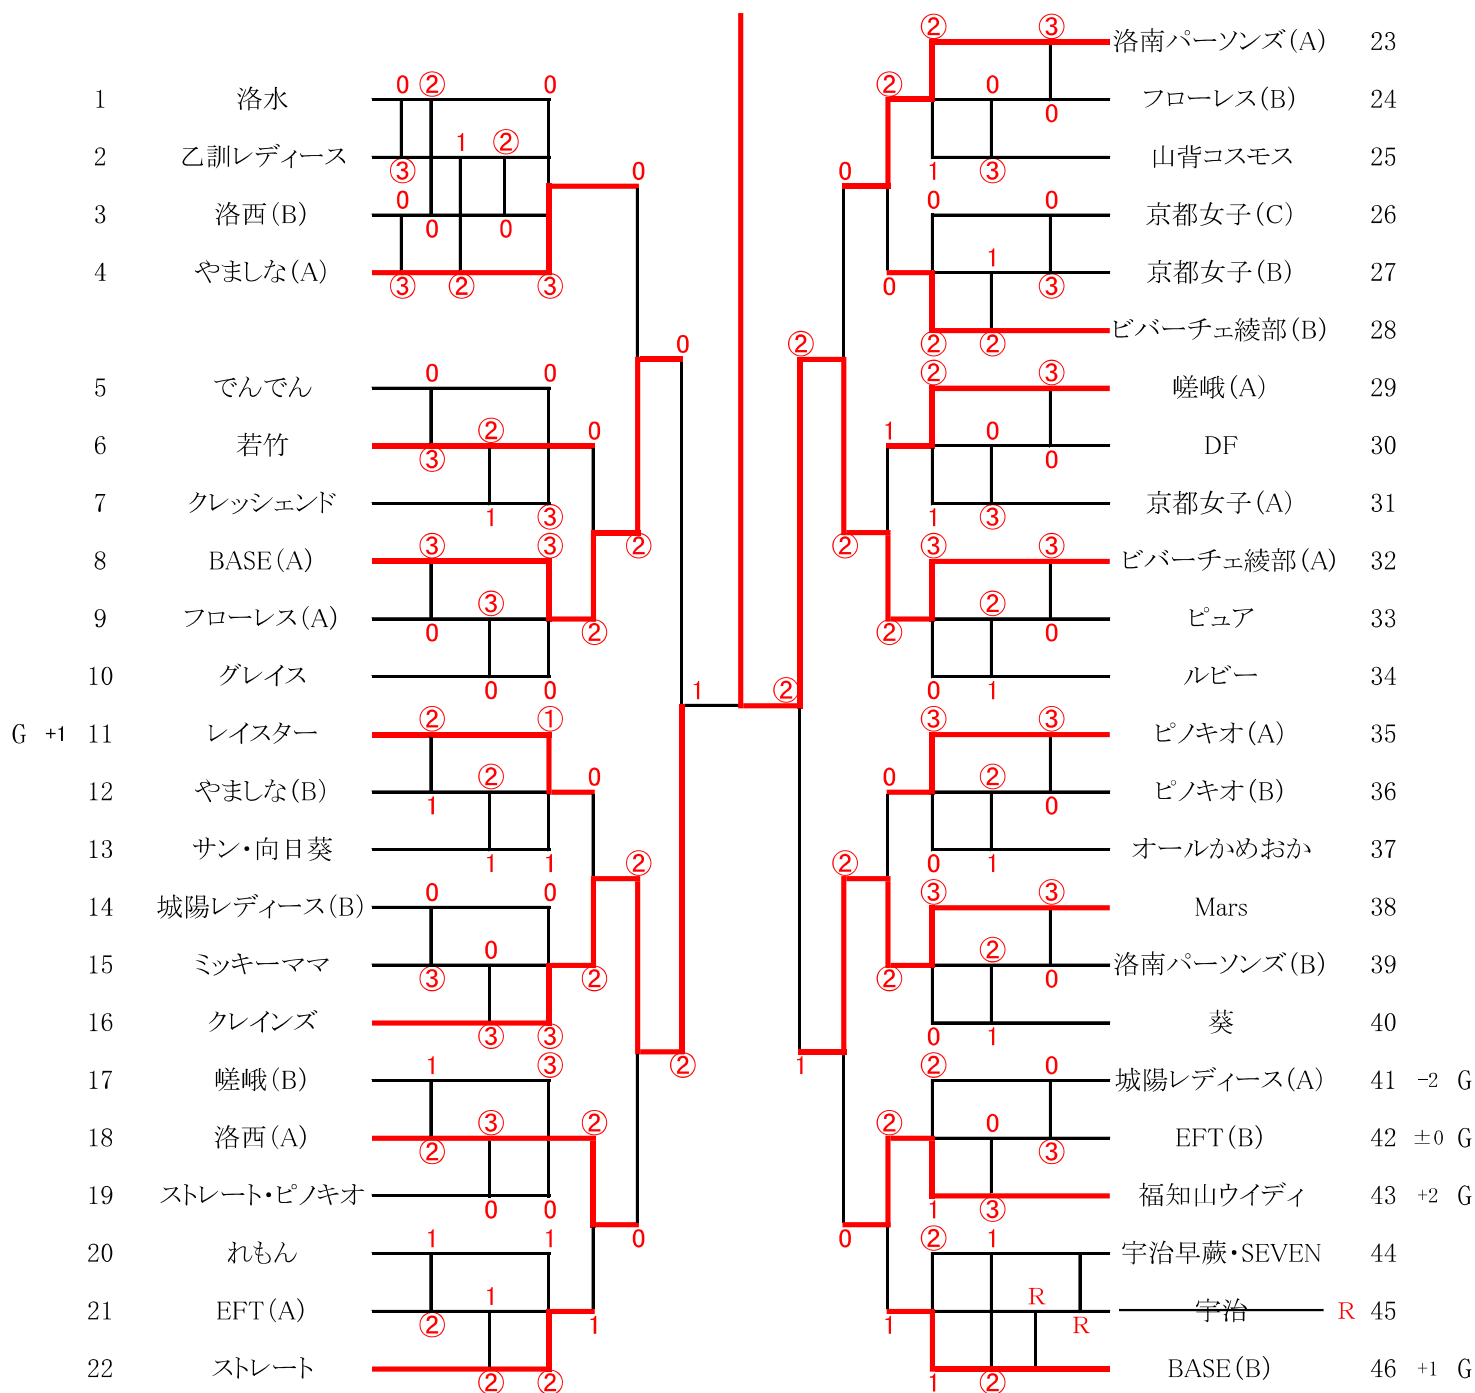

2023 クラブ対抗戦組合せ表 (A級 15)

(リーグ戦1位チームによる組合せ)

優勝 ビバーチェ綾部(A)

2023 クラブ対抗戦組合せ表 (B級 15)

(リーグ戦2位チームによる組合せ)

優勝 EFT(A)

1	乙訓レディース		山背コスモス	8
2	クレッシェンド		京都女子(B)	9
3	フローレス(A)		京都女子(A)	10
4	やましな(B)		ピュア	11
5	ミッキーママ		ピノキオ(B)	12
6	嗟峨(B)		洛南パーソンズ(B)	13
7	EFT(A)		EFT(B)	14
			宇治早蕨・SEVEN	15

2023 クラブ対抗戦組合せ表 (C級 16)

(リーグ戦3位・4位チームによる組合せ)

優勝 れもん

1	洛水		フローレス(B)	8
2	でんでん		京都女子(C)	9 +1 P
3	グレイス		DF	10
4	サン・向日葵		ルビー	11
5	城陽レディース(B)		オールかめおか	12
6	ストレート・ピノキオ		葵	13
7	れもん		城陽レディース(A) <small>41~43の3位</small>	14
		洛西(B) <small>1~4の4位</small>	15	
		宇治	R 16	

* さわやか賞 (ストレート)