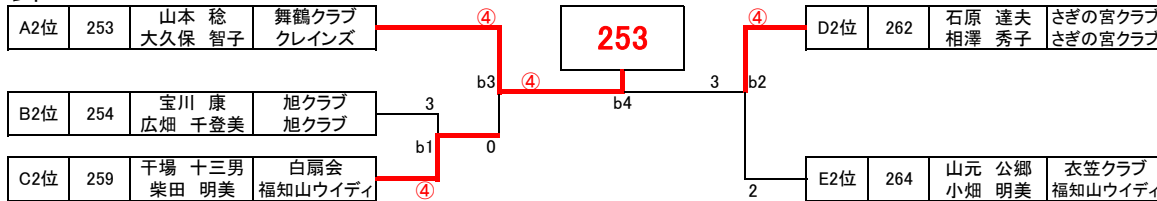

WORLD MASTERS GAMES 2027 KANSAI SOFTTENNIS 記念 第25回 福知山ミックスダブルスソフトテニス大会

100歳の部

Aリーグ

No.	選手名	所属	市町村	201	202	203	勝	敗	順位
201	若佐 昇 佐藤 エリ子	宝塚クラブ 昆陽クラブ	宝塚市 宝塚市		(4)	2	2	0	1
202	田中 加代子 田中 英樹	八頭クラブ 八頭クラブ	鳥取市 鳥取市	1		(4)	1	1	2
203	黒野 真紀 細見 克己	城陽テニスクラブ 川西テニスクラブ	城陽市 川西市	(4)	1		1	1	3

	得失差
201	+1
202	±0
203	-1

Dリーグ

No.	選手名	所属	市町村	210	211	212	勝	敗	順位
210	小西 奈津代 中川 務	城陽テニスクラブ 城陽テニスクラブ	城陽市 城陽市		2	2	0	2	3
211	岡 博明 濱澤 佳音	八頭クラブ ストーン・ウィング	鳥取市 鳥取市	(4)		(4)	2	0	1
212	奥山 千恵子 原田 隆志	香芝クラブ NTT西日本	香芝市 大阪市	(4)	3		1	1	2

Bリーグ

No.	選手名	所属	市町村	204	205	206	勝	敗	順位
204	浜田 一陽 三浦 里美	STC境港 境港市STA	鳥取市 鳥取市		(4)	(4)	2	0	1
205	塩形 一男 森野 直美	楽くらぶ 勝鯉	広島市 広島市	0		1	0	2	3
206	上之 康弘 上原 あゆみ	守山STC ピバーテニスクラブ	守山市 綾部市	3	(4)		1	1	2

Cリーグ

No.	選手名	所属	市町村	207	208	209	勝	敗	順位
207	池上 京子 河野 公明	みのわソフトテニス協会 みのわソフトテニス協会	箕輪町 箕輪町		(4)	(4)	2	0	1
208	間野 加菜枝 森本 早樹	旭クラブ 旭クラブ	大阪市 大阪市	0		2	0	2	3
209	北口 佳子 馬先 忠幸	teamレジェンド teamレジェンド	茨木市 茨木市	1	(4)		1	1	2

Eリーグ

No.	選手名	所属	市町村	213	214	215	勝	敗	順位
213	繪本 守洋 山本 登代子	旭クラブ 旭クラブ	大阪市 大阪市		3	1	0	2	3
214	米谷 真司 米谷 枝利	豊岡ソフトテニス協会 豊岡ソフトテニス協会	豊岡市 豊岡市	(4)		0	1	1	2
215	深津 弘樹 山田 孝代	みよし市役所 知立連盟	みよし市 豊田市	(4)	(4)		2	0	1

2位トーナメント

3位トーナメント

120歳の部

Aリーグ

No.	選手名	所属	市町村	251	252	253	勝	敗	順位
251	伊東 純子 中西 信樹	福知山ウイディ 峰山クラブ	福知山市 京丹後市		(4)	3	1	1	1
252	竹島 秀繁 境山 むつみ	天理クラブ 明日香クラブ	八尾市 明日香村	2		(4)	1	1	3
253	山本 稔 大久保 智子	舞鶴クラブ クレインズ	舞鶴市 舞鶴市	(4)	3		1	1	2

Dリーグ

No.	選手名	所属	市町村	260	261	262	勝	敗	順位
260	牧田 英治 岩田 達子	倉吉中央クラブ 津田クラブ	倉吉市 松江市		(4)	(4)	2	0	1
261	山口 ひかり 中西 正樹	岩滝クラブ 峰山クラブ	与謝野町 京丹後市	0		0	0	2	3
262	石原 達夫 相澤 秀子	さぎの宮クラブ さぎの宮クラブ	浜松市 浜松市	2	(4)		1	1	2

Bリーグ

No.	選手名	所属	市町村	254	255	256	勝	敗	順位
254	宝川 康 広畑 千登美	旭クラブ 旭クラブ	大阪市 大阪市		(4)	2	1	1	2
255	小栗 康史 小栗 明美	さぎの宮クラブ さぎの宮クラブ	浜松市 浜松市	1		1	0	2	3
256	川戸 朋子 中西 忍	福知山ウイディ 峰山クラブ	福知山市 福知山市	(4)	(4)		2	0	1

Eリーグ

No.	選手名	所属	市町村	263	264	265	勝	敗	順位
263	川下 貴弘 島谷 則子	吹田クラブ 平野ソフト	吹田市 大阪市		(4)	(4)	2	0	1
264	山元 公郷 小畑 明美	衣笠クラブ 福知山ウイディ	京都市 福知山市	3		(4)	1	1	2
265	長瀬 智子 水口 政弘	網野レディース 大宮クラブ	京丹後市 京丹後市	0	1		0	2	3

Cリーグ

No.	選手名	所属	市町村	257	258	259	勝	敗	順位
257	相澤 真里子 中井 克彦	東伯クラブ ハワイクラブ	鳥取市 鳥取市		(4)	(4)	2	0	1
258	大畑 耕一 足立 尚子	FSTA 福知山ウイディ	福知山市 福知山市	0		0	0	2	3
259	干場 十三男 柴田 明美	白扇会 福知山ウイディ	福知山市 福知山市	0	(4)		1	1	2