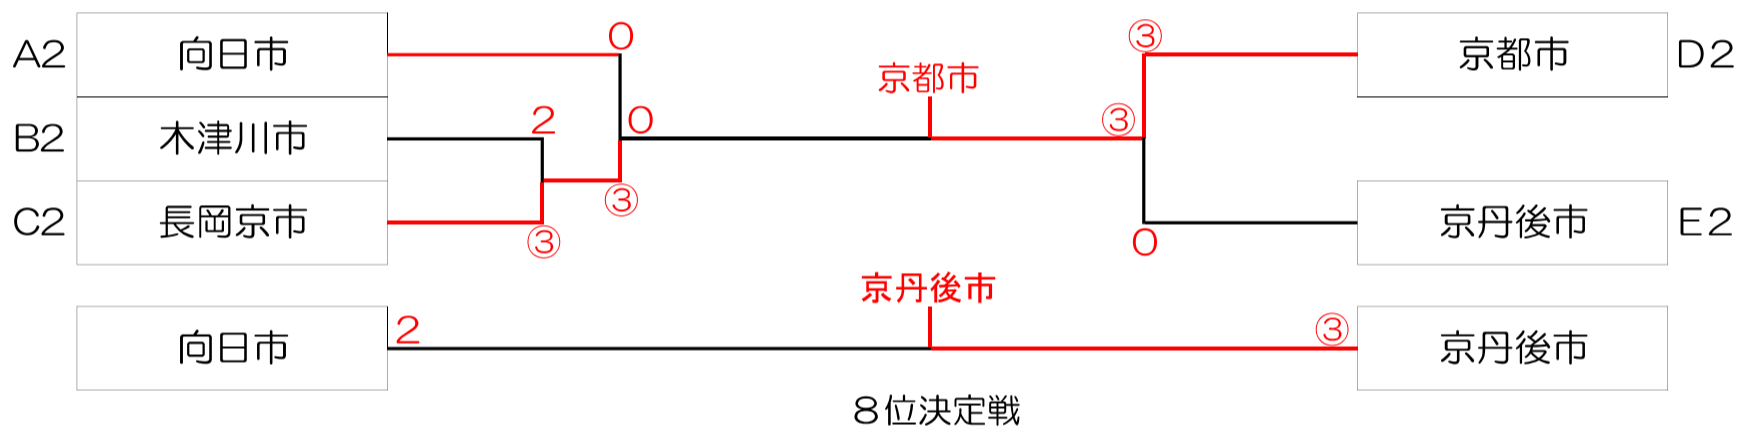

## 第45回京都府民総合体育大会組合せ

A	1	舞鶴市 +8		京都市	10	D	
	2	向日市 -8			亀岡市		11
	3	綾部市 ±0			精華町		12
B	4	城陽市	舞鶴市	京田辺市	13	E	
	5	宮津市	宇治市	14			
	6	木津川市	与謝野町	15			
C	7	長岡京市	八幡市	16			
	8	南丹市	京丹後市	17			
	9	福知山市					

【 2位トーナメント 】

【 3位・4位トーナメント 】

舞鶴市 向日市 綾部市は、得失ゲーム差による

優勝	舞鶴市	5位	城陽市
準優勝	亀岡市	6位	京都市
3位	福知山市	7位	長岡京市
4位	宇治市	8位	京丹後市