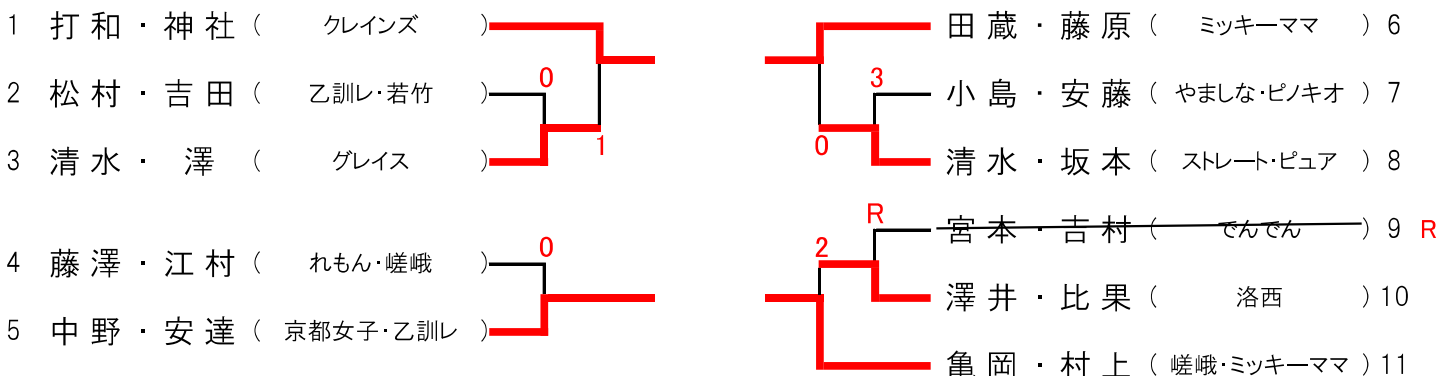

第43回全日本レディースソフトテニス京都府大会結果

すみれ (1) 優勝 飴谷・古賀ペア

- 1 飴谷・古賀 (ビバーチェ綾部)

ばら (4) 優勝 谷口・吉崎ペア

ゆり (23) 優勝 服部・小川ペア

きく (11) 優勝 打和・神社ペア

さくら (5)

優勝 三田・山本ペア

決勝リーグ戦

ばら		1	2	3	4	勝数	負数	順位
1	加藤・片野		2	3	0	0	3	4
2	芥川・森田	④		1	0	1	2	3
3	白善・高橋	④	④		0	2	1	2
4	谷口・吉崎	④	④	④		3	0	1

ゆり		1	2	3	4	勝数	負数	順位
1	馬殿・加藤		1	2	④	1	2	3
2	服部・小川	④		④	④	3	0	1
3	黒野・岩井	④	R		④	2	1	2
4	岡本・上路	1	2	2		0	3	4