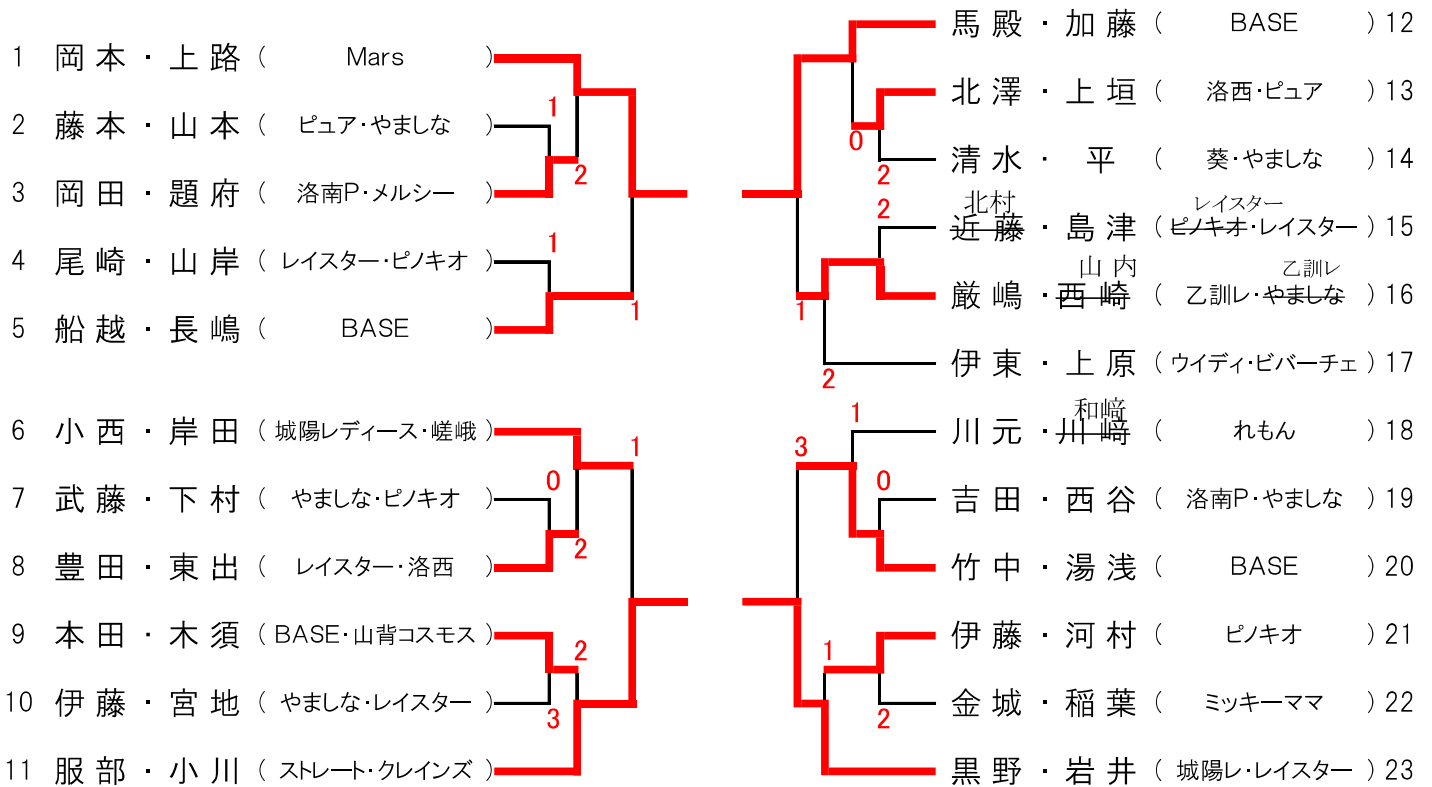

第43回全日本レディースソフトテニス京都府大会結果

すみれ (1) 優勝 飴谷・古賀ペア

- 1 飴谷・古賀 (ビバーチェ綾部)

ばら (4) 優勝 谷口・吉崎ペア

ゆり (23) 優勝 服部・小川ペア

きく (11) 優勝 打和・神社ペア

さくら (5)

優勝 三田・山本ペア

決勝リーグ戦

ばら		1	2	3	4	勝数	負数	順位
1	加藤・片野		2	3	0	0	3	4
2	芥川・森田	④		1	0	1	2	3
3	白善・高橋	④	④		0	2	1	2
4	谷口・吉崎	④	④	④		3	0	1

ゆり		1	2	3	4	勝数	負数	順位
1	馬殿・加藤		1	2	④	1	2	3
2	服部・小川	④		④	④	3	0	1
3	黒野・岩井	④	R		④	2	1	2
4	岡本・上路	1	2	2		0	3	4