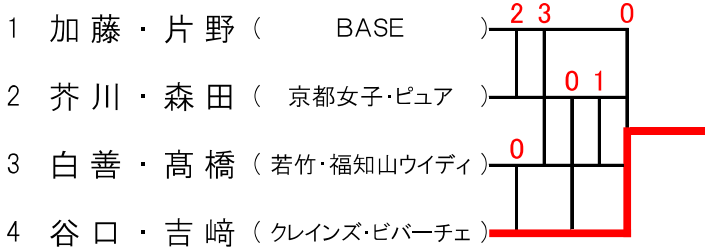

第43回全日本レディースソフトテニス京都府大会結果

すみれ (1) 優勝 飴谷・古賀ペア

1. 1 飴谷・古賀 (ビバーチェ綾部)

ばら (4) 優勝 谷口・吉崎ペア