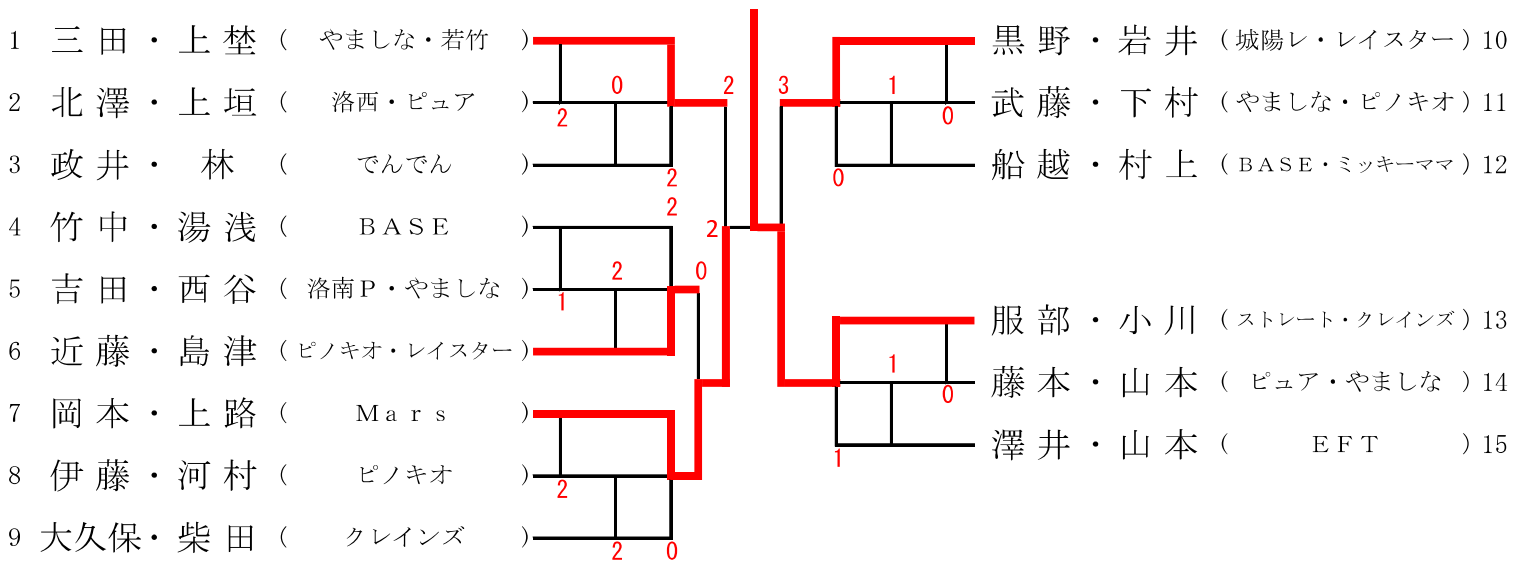

すみれ・ばら (4) 優勝 小長谷・梅原ペア

すみれ		1	3	順位
1	瀧本・古賀		1	2
3	小長谷・梅原	④		1

ばら		2	4	順位
2	加藤・片野		0	2
4	谷口・吉崎	④		1

ゆり (15) 優勝 服部・小川ペア

きく (4) 優勝 打和・神社ペア

ふじ (6) 優勝 厚東・中川ペア

トリプル (2)

		1	2	1	2	1	2	勝率	順位
1	黒川・村上・亀井 (乙訓レ・ウイディ・洛南P)		3		④		④	2/3	1 位
2	小谷・吉村・野村 (クレインズ・ピュア・クレインズ)	④		1		0		1/3	2 位