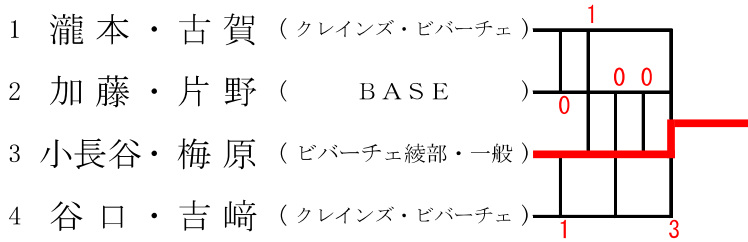

すみれ・ばら (4) 優勝 小長谷・梅原ペア

すみれ		1	3	順位
1	瀧本・古賀		1	2
3	小長谷・梅原	④		1

ばら		2	4	順位
2	加藤・片野		0	2
4	谷口・吉崎	④		1

ゆり (15) 優勝 服部・小川ペア

きく (4) 優勝 打和・神社ペア

ふじ (6) 優勝 厚東・中川ペア

トリプル (2)

		1	2	1	2	1	2	勝率	順位
1	黒川・村上・亀井 (乙訓レ・ウイディ・洛南P)		3		④		④	2/3	1 位
2	小谷・吉村・野村 (クレインズ・ピュア・クレインズ)	④		1		0		1/3	2 位