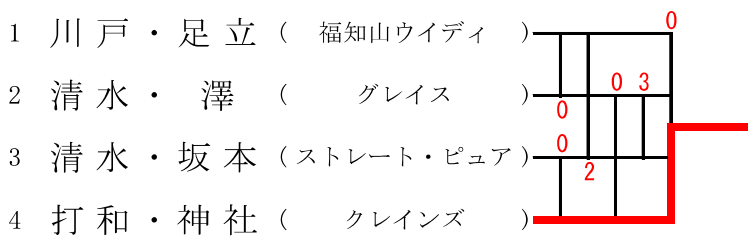

すみれ・ばら (4) 優勝 小長谷・梅原ペア

すみれ		1	3	順位
1	瀧本・古賀		1	2
3	小長谷・梅原	④		1

ばら		2	4	順位
2	加藤・片野		0	2
4	谷口・吉崎	④		1

ゆり (15) 優勝 服部・小川ペア

きく (4) 優勝 打和・神社ペア

ふじ (6) 優勝 厚東・中川ペア

トリプル (2)

		1	2	1	2	1	2	勝率	順位
1	黒川・村上・亀井 (乙訓レ・ウイディ・洛南P)		3		④		④	2/3	1 位
2	小谷・吉村・野村 (クレインズ・ピュア・クレインズ)	④		1		0		1/3	2 位