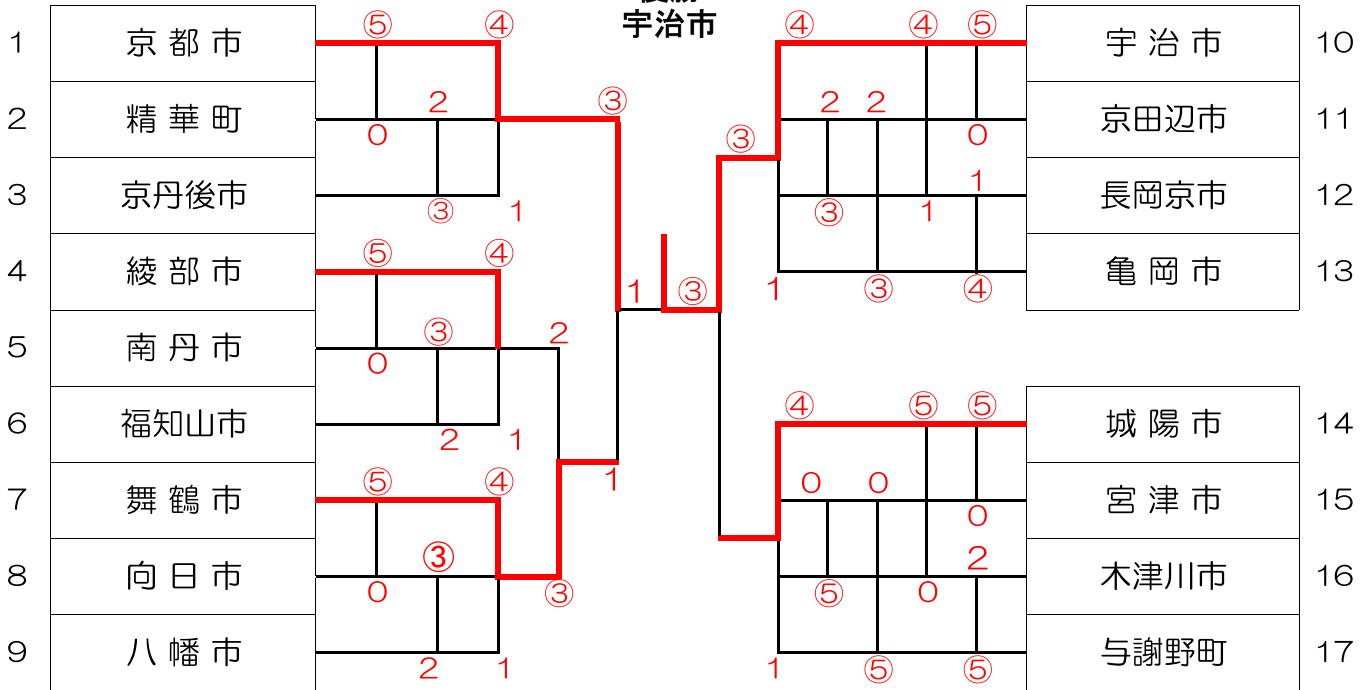

第42回京都府民総合体育大会組合せ

優勝
宇治市

【 2位トーナメント 】

【 3位・4位トーナメント 】

順位

1	宇治市	5	綾部市
2	京都市	6	与謝野町
3	城陽市	7	福知山市
4	舞鶴市	8	亀岡市

	決勝トーナメント		2位トーナメント		3. 4位トーナメント			
	綾部市	舞鶴市	福知山市	向日市	長岡京市	宮津市	京田辺市	木津川市
一般男子	井川・梅原 ④ - ③	小谷・神社 ④ - ③	西村・中西 ③ - ②	福永・木村 ④ - ②	早川・福山 ④ - ①	日高・奥山 ④ - ①	姫野・藤林 ④ - ①	一山・田中 ④ - ①
一般女子	大槻・吉崎 ④ - ③	波野・谷口 ④ - ③	OP ④ - ③	福永・中村 ④ - ③	森岡・山本 ④ - ②	塩飽・田野 ④ - ②	加橋・伊藤 ④ - ②	安田・白山 ④ - ②
成年男子	天野・志賀 ④ - ③	小川・福島 ④ - ③	柴田・松井 ④ - ②	吉田・大林 ④ - ②	山本・三宅 ④ - ①	OP ④ - ①	細田・泉澤 ④ - ①	足立・松岡 ④ - ①
成年女子	大槻・上原 ④ - ②	勝部・小川 ④ - ②	伊東・足立 ④ - ①	林・吉村 ④ - ①	本田・岡内 ④ - ①	小西・黄前 ④ - ①	池田・安藤 ④ - ①	小林・木須 ④ - ①
シニア男子	山中・大槻 ④ - 2R	山本・田中 ④ - 2R	金刺・干場 ④ - ①	荻原・三浦 ④ - ①	岩田・中村 ④ - ①	OP ④ - ①	大内・渡邊 ④ - ②	日高・河野 ④ - ②
一般男子	宇治市 ③ - ②	城陽市 ③ - ②	龜岡市 ② - ③	与謝野町 ② - ③	精華町 ① - ④	八幡市 ① - ④	南丹市 ① - ④	八幡市 ① - ④
一般女子	山村・浦井 ④ - ②	南村・木村 ④ - ②	上野・入江 ① - ④	鍵井・島崎 ④ - ②	堀口・一色 ① - ④	岩野・鯨島 ④ - ②	山内・吉野 ① - ④	岩野・鯨島 ④ - ②
成年男子	片山・浅野 ④ - ①	比永・親見 ④ - ①	入江・出野 ④ - ①	和田・小倉 ④ - ①	堀口・黒瀬 ④ - ①	竹添・竹添 ④ - ①	拜谷・小畑 ③ - ④	竹添・竹添 ④ - ①
成年女子	宇田・村上 ④ - ①	永田・吉竹 ④ - ①	中村・古田 ④ - ①	上田・川崎 ④ - ①	奈良木・松村 ④ - ①	古賀・村上 ④ - ①	藤田・吉田 ② - ④	古賀・村上 ④ - ①
シニア男子	岡本・川勝 ④ - ①	小西・中西 ④ - ①	加藤・長嶋 ② - ④	川戸・川崎 ④ - ①	橋爪・高鍋 ④ - ①	上野・井村 ④ - ①	加藤・片野 ④ - ①	上野・井村 ④ - ①
	高橋・細見 ④ - ①	渡辺・中川 ④ - ①	山口・西ノ園 ③ - ④	増井・前田 ④ - ①	稲田・油谷 ③ - ④	東・細川 ④ - ①	佐々江・松崎 ① - ④	東・細川 ④ - ①
一般男子	舞鶴市 ① - ③	城陽市 ① - ③	京丹後市 ② - ③	福知山市 ② - ③	長岡京市 ② - ③	木津川市 ② - ③	八幡市 ③ - ②	木津川市 ③ - ②
一般女子	小谷・神社 ④ - ②	田中・木村 ④ - ②	中西・奥田 ③ - ④	西村・中西 ④ - ②	早川・福山 ④ - ①	一山・石丸 ④ - ①	岩野・鯨島 ④ - ③	河野・田中 ④ - ③
成年男子	波野・谷口 ④ - ①	比永・親見 ④ - ①	奥田・松村 ④ - ①	OP ④ - ①	森岡・山本 ④ - ①	安田・白山 ④ - ①	竹添・竹添 ④ - ①	安田・白山 ④ - ①
成年女子	小川・福島 ④ - ①	永田・吉竹 ④ - ①	杉本・西村 ④ - ①	柴田・松井 ④ - ①	山本・三宅 ④ - ①	松岡・山川 ④ - ①	古賀・村上 ④ - ①	足立・山川 ④ - ①
シニア男子	勝部・小川 ④ - ①	小西・中西 ④ - ①	岡野・西村 ④ - ①	伊東・足立 ④ - ①	本田・岡内 ④ - ①	山口・木須 ④ - ①	上野・井村 ② - ④	山口・木須 ④ - ①
	山本・田中 ④ - ①	渡辺・中川 ④ - ①	吉岡・中西 ④ - ②	金刺・干場 ④ - ②	岩田・中村 ④ - ①	日高・河野 ④ - ①	東・細川 ④ - ②	日高・河野 ④ - ②
一般男子	京都市 ③ - ①	舞鶴市 ③ - ①	福知山市 ② - ③	与謝野町 ② - ③				
一般女子	名越・山田 ③ - ④	小谷・神社 ④ - ③	西村・中西 ④ - ②	鍵井・島崎 ④ - ②				
成年男子	工藤・横田 ④ - ①	波野・谷口 ④ - ①	OP ④ - ①	和田・小倉 ④ - ①				
成年女子	吉松・橋本 ④ - ②	小川・福島 ④ - ②	柴田・松井 ④ - ①	上田・川崎 ④ - ①				
シニア男子	服部・岩井 ④ - ①	勝部・小川 ④ - ①	伊東・足立 ④ - ②	川戸・川崎 ④ - ②				
	西村・大坪 ④ - ①	山本・田中 ④ - ①	金刺・干場 ④ - ②	増井・前田 ④ - ②				
一般男子	京都市 ① - ③	宇治市 ① - ③	京丹後市 ① - ③	龜岡市 ① - ③				
一般女子	名越・山田 ① - ④	山村・浦井 ④ - ③	杉本・奥田 ④ - ③	上野・松本 ④ - ③				
成年男子	工藤・横田 ④ - ③	片山・浅野 ④ - ③	奥田・奥田 ④ - ①	入江・出野 ④ - ①				
成年女子	吉松・橋本 ④ - ④	宇田・村上 ④ - ④	山中・西村 ④ - ①	中村・村田 ④ - ①				
シニア男子	服部・岩井 ③ - ④	岡本・川勝 ④ - ④	岡野・西村 ④ - ④	竹中・湯浅 ④ - ④				
	西村・大坪 ④ - ④	高橋・細見 ④ - ④	吉岡・中西 ④ - ④	湊・西ノ園 ④ - ④				