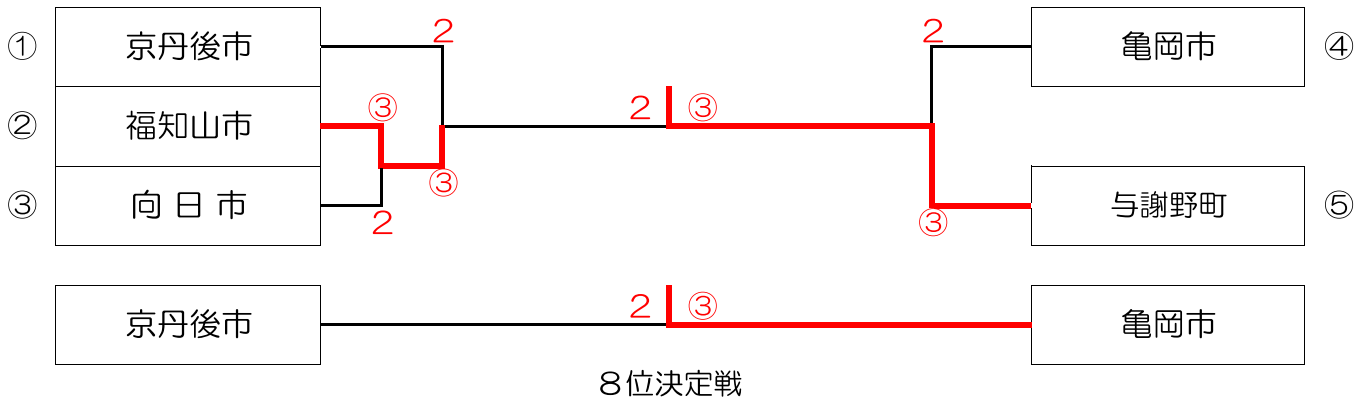

第42回京都府民総合体育大会組合せ

優勝
宇治市

【 2位トーナメント 】

【 3位・4位トーナメント 】

順位

1	宇治市	5	綾部市
2	京都市	6	与謝野町
3	城陽市	7	福知山市
4	舞鶴市	8	亀岡市