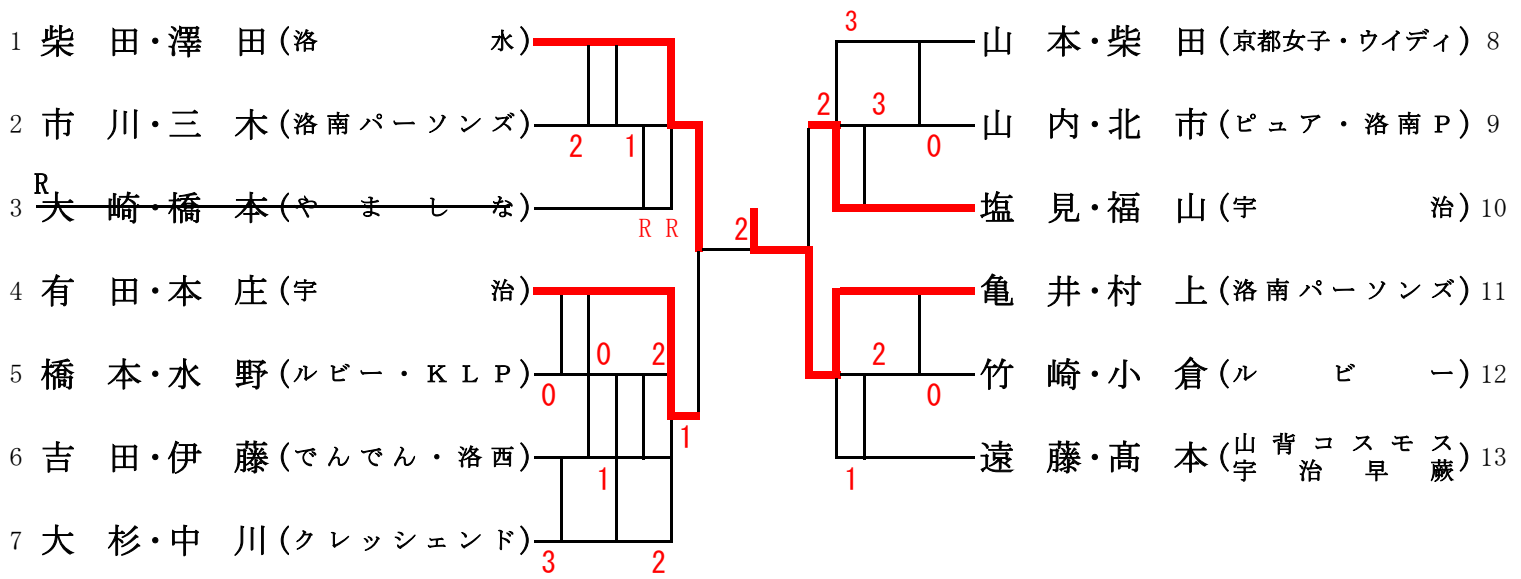

あやめ (1 1)

優勝 広瀬・勇伊ペア

はぎ (1 3)

優勝 亀井・村上ペア

ふじA (1 0)

優勝 藤本・山本ペア